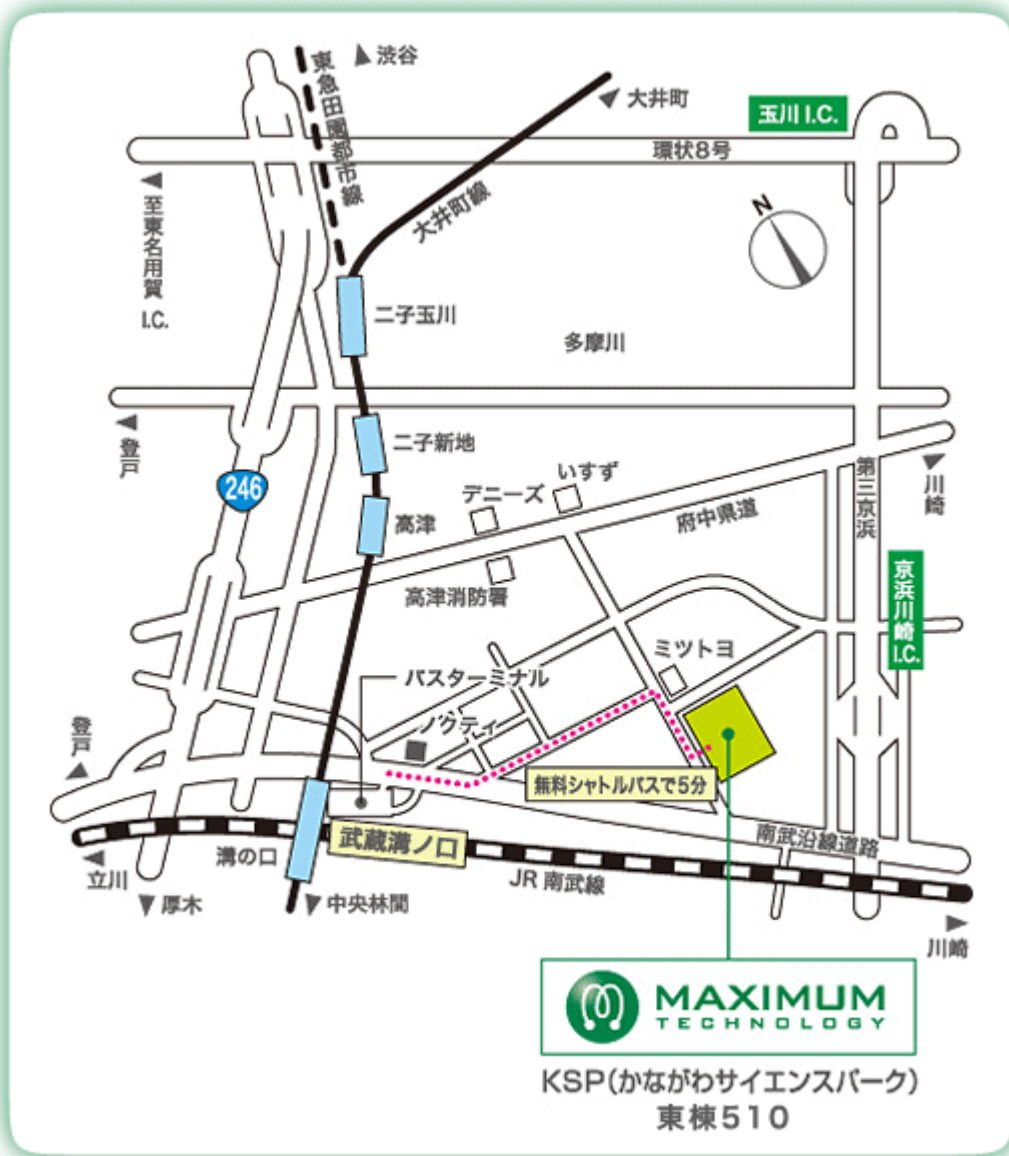

● アクセスマップ Access Map

▶ 住所：〒213-0012 神奈川県川崎市高津区坂戸3-2-1 KSP東棟510
 最寄駅：東急田園都市線・溝の口駅/JR南武線・武蔵溝ノ口駅

● 電車をご利用の場合
 溝の口駅バスターミナル9番からKSP行き無料シャトルバスにて約5分

● お車をご利用の場合

第三京浜道路：京浜川崎インターから約3分

首都高速3号線：用賀インターから約15分

東名高速道路：川崎インターから約25分